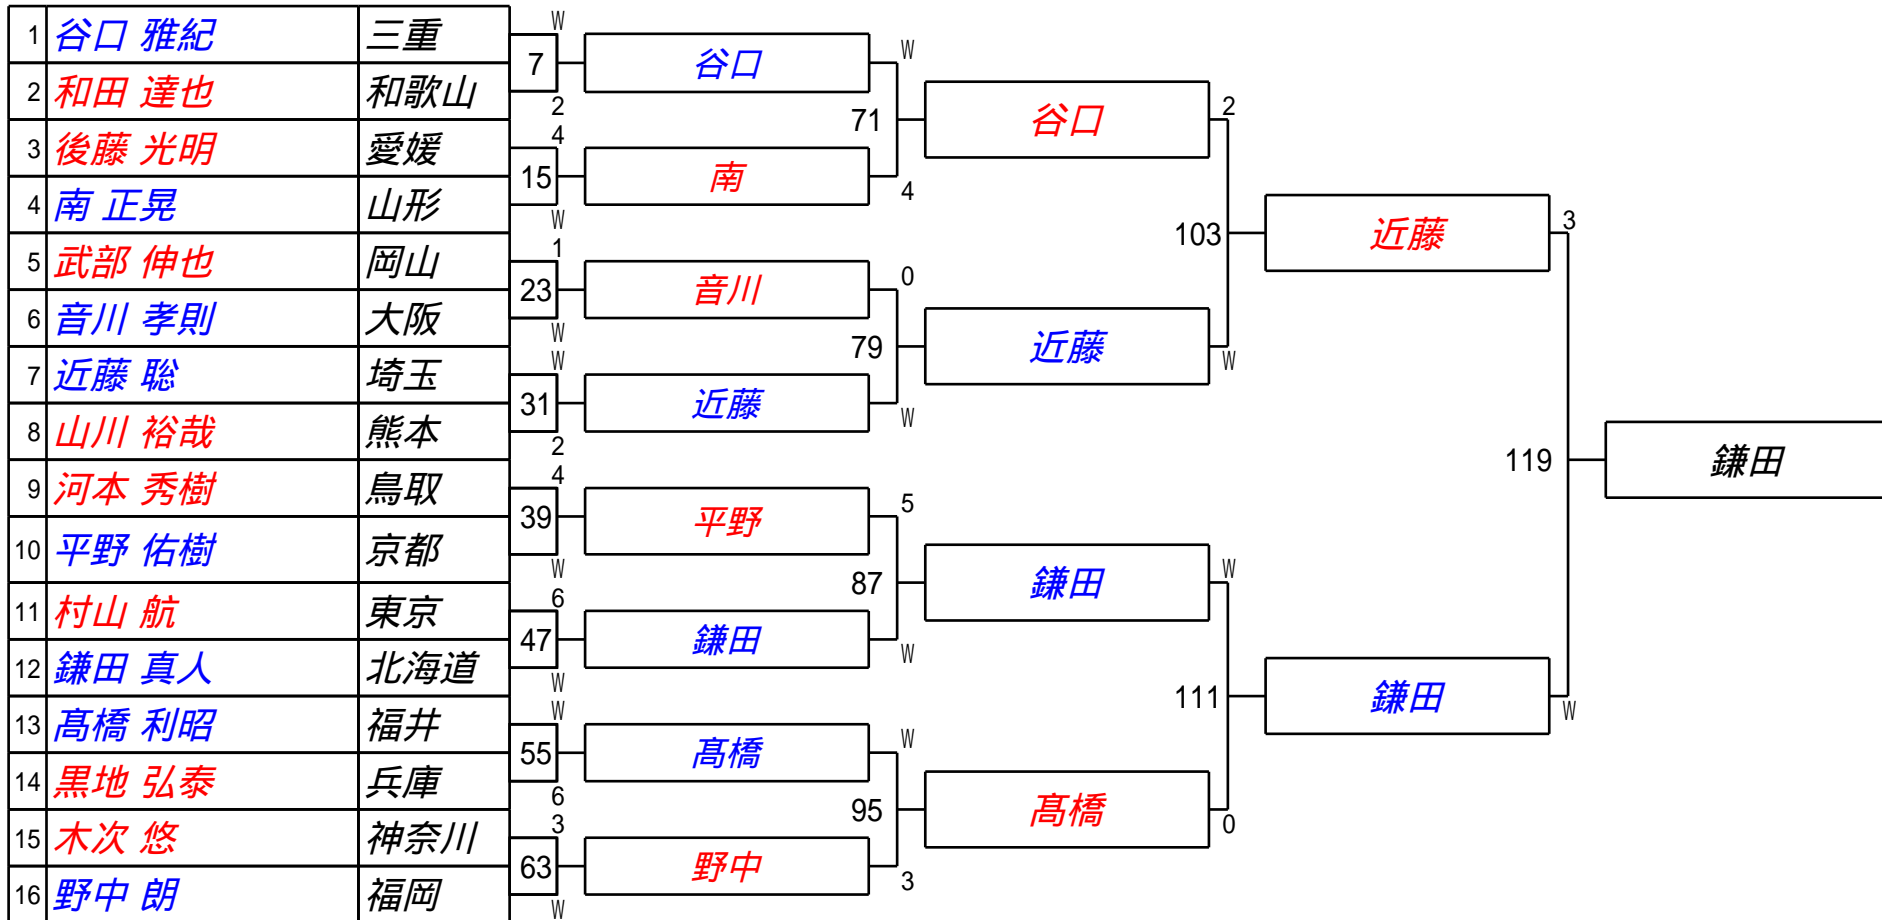

第38回全日本アマチュアインボ-ルB級選手権大会
7組

試合会場 あましんアルカイックホール
試合日付 2022.6.25.26