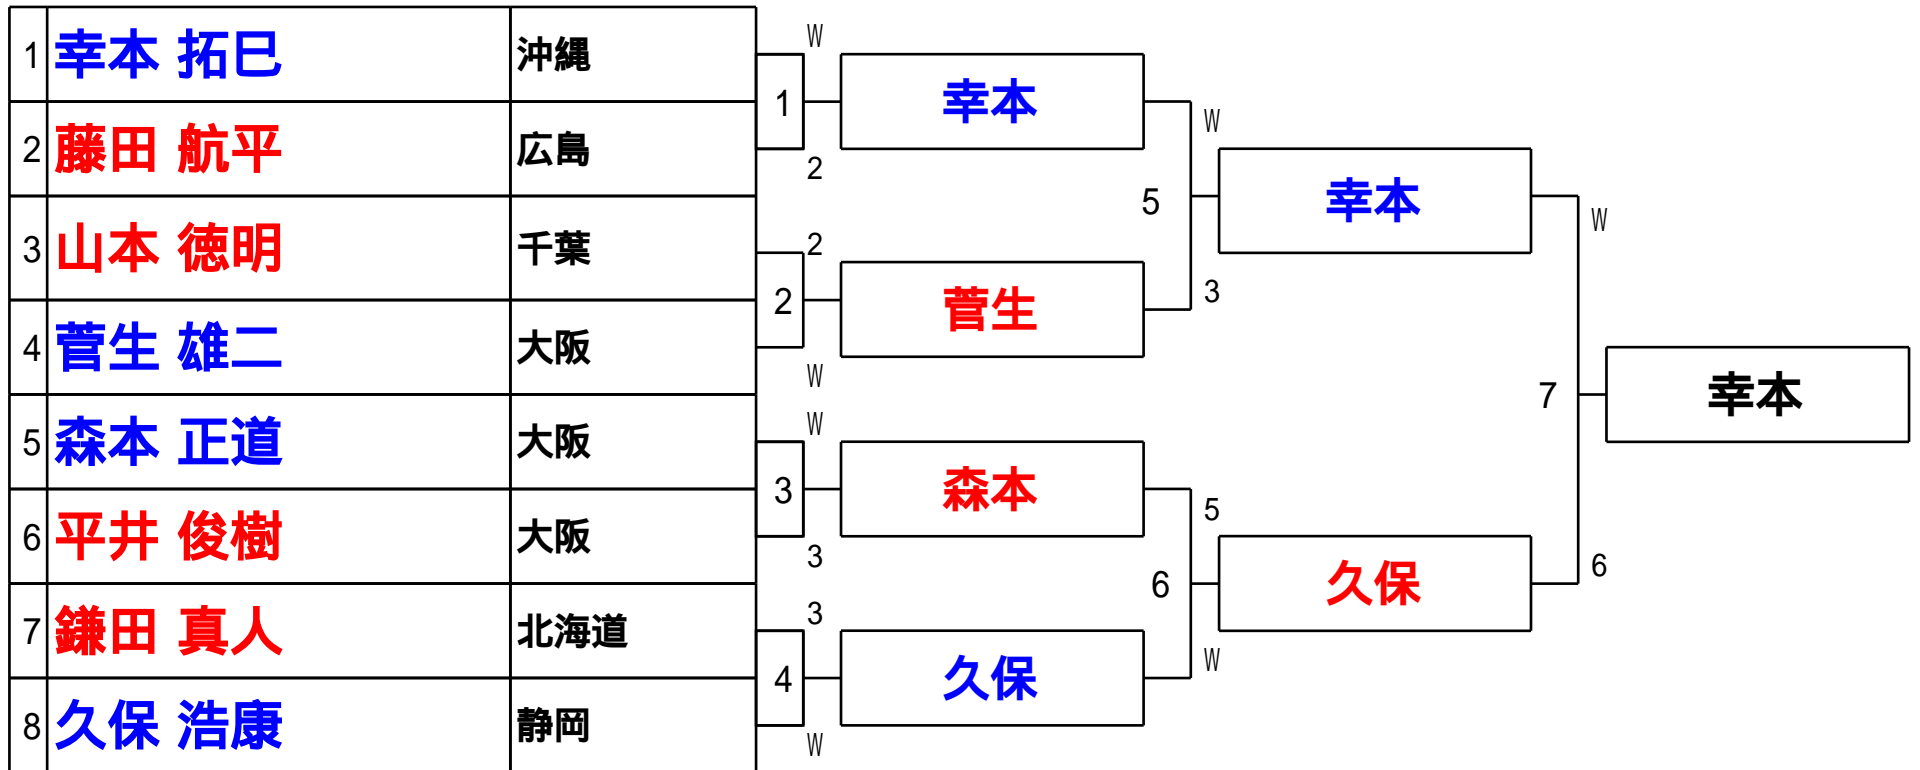

第38回全日本アマチュアインボ-ルB級選手権大会 決勝

試合会場 あましんアルカイクホール
 試合日付 2022.6.25.26

1組

第38回全日本アマチュアインボ-ルB級選手権大会

1組

試合会場 あましんアルカイクホール
 試合日付 2022.6.25.26

第38回全日本アマチュアインボ-ルB級選手権大会
2組

試合会場 あましんアルカイクホール
試合日付 2022.6.25.26

第38回全日本アマチュアインボ-ルB級選手権大会
3組

試合会場 あましんアルカイクホール
試合日付 2022.6.25.26

第38回全日本アマチュアインボ-ルB級選手権大会
4組

試合会場 あましんアルカイクホール
試合日付 2022.6.25.26

第38回全日本アマチュアインボ-ルB級選手権大会
5組

試合会場 あましんアルカイクホール
試合日付 2022.6.25.26

第38回全日本アマチュアインボ-ルB級選手権大会
6組