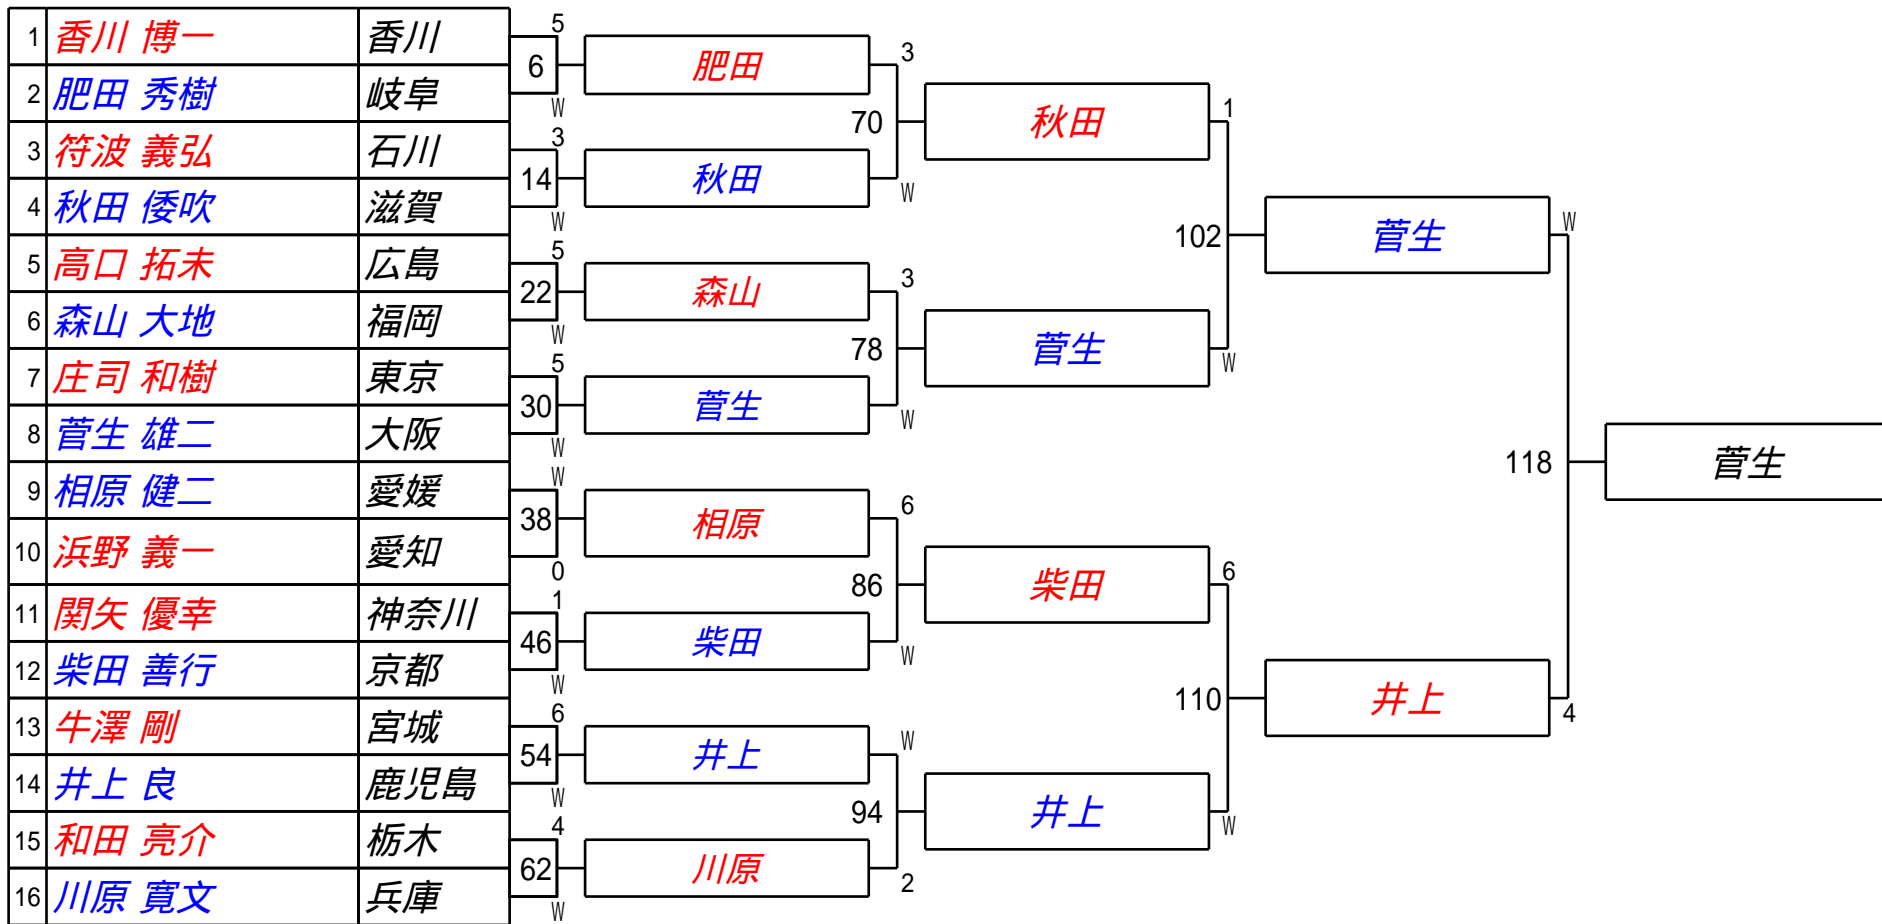

第38回全日本アマチュアインボ-ルB級選手権大会
6組

試合会場 あましんアルカイクホール
試合日付 2022.6.25.26