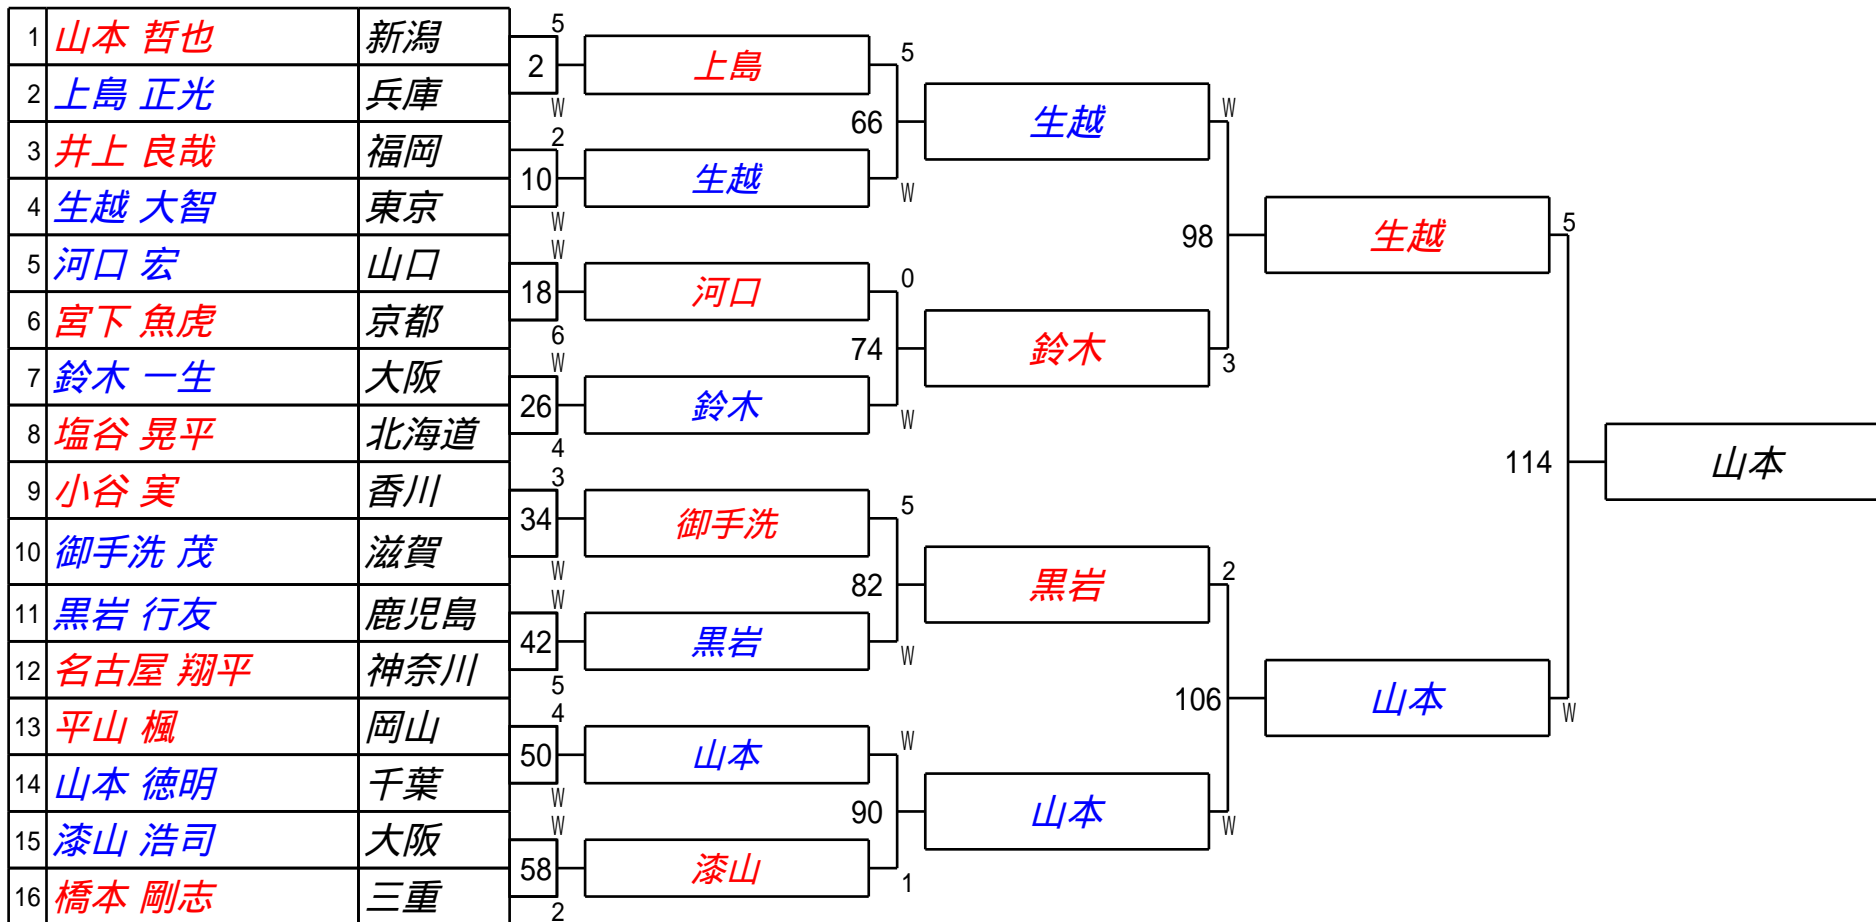

第38回全日本アマチュアインボ-ルB級選手権大会 決勝

試合会場 あましんアルカイクホール
 試合日付 2022.6.25.26

1組

第38回全日本アマチュアインボ-ルB級選手権大会

1組

試合会場 あましんアルカイクホール
 試合日付 2022.6.25.26

第38回全日本アマチュアインボ-ルB級選手権大会
2組

試合会場 あましんアルカイクホール
試合日付 2022.6.25.26

第38回全日本アマチュアインボ-ルB級選手権大会
3組

試合会場 あましんアルカイクホール
試合日付 2022.6.25.26

第38回全日本アマチュアインボ-ルB級選手権大会
4組

試合会場 あましんアルカイクホール
試合日付 2022.6.25.26

第38回全日本アマチュアインボ-ルB級選手権大会
5組

試合会場 あましんアルカイクホール
試合日付 2022.6.25.26

第38回全日本アマチュアインボ-ルB級選手権大会
6組