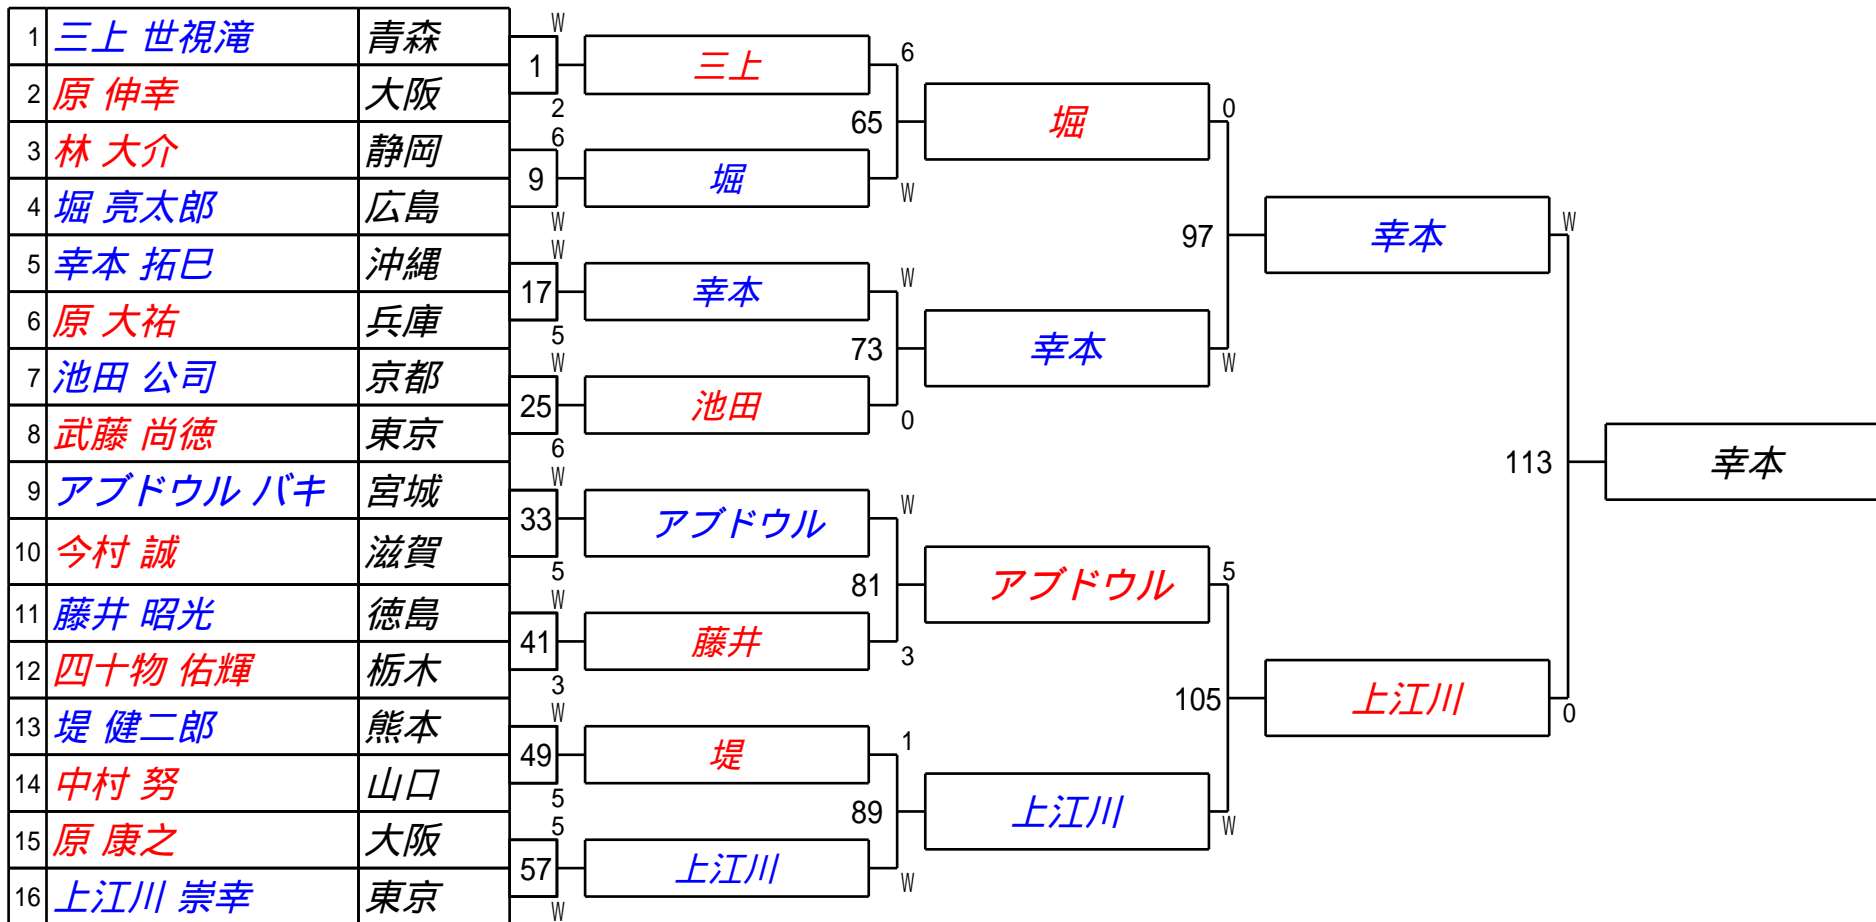

第38回全日本アマチュアインボ-ルB級選手権大会 決勝

試合会場 あましんアルカイクホール
 試合日付 2022.6.25.26

1組

第38回全日本アマチュアインボ-ルB級選手権大会

1組

試合会場 あましんアルカイクホール
 試合日付 2022.6.25.26

第38回全日本アマチュアインボ-ルB級選手権大会
2組

試合会場 あましんアルカイクホール
試合日付 2022.6.25.26

第38回全日本アマチュアインボ-ルB級選手権大会
3組

試合会場 あましんアルカイクホール
試合日付 2022.6.25.26

第38回全日本アマチュアインボ-ルB級選手権大会
4組

試合会場 あましんアルカイクホール
試合日付 2022.6.25.26

第38回全日本アマチュアインボ-ルB級選手権大会
5組

試合会場 あましんアルカイクホール
試合日付 2022.6.25.26

第38回全日本アマチュアインボ-ルB級選手権大会
6組