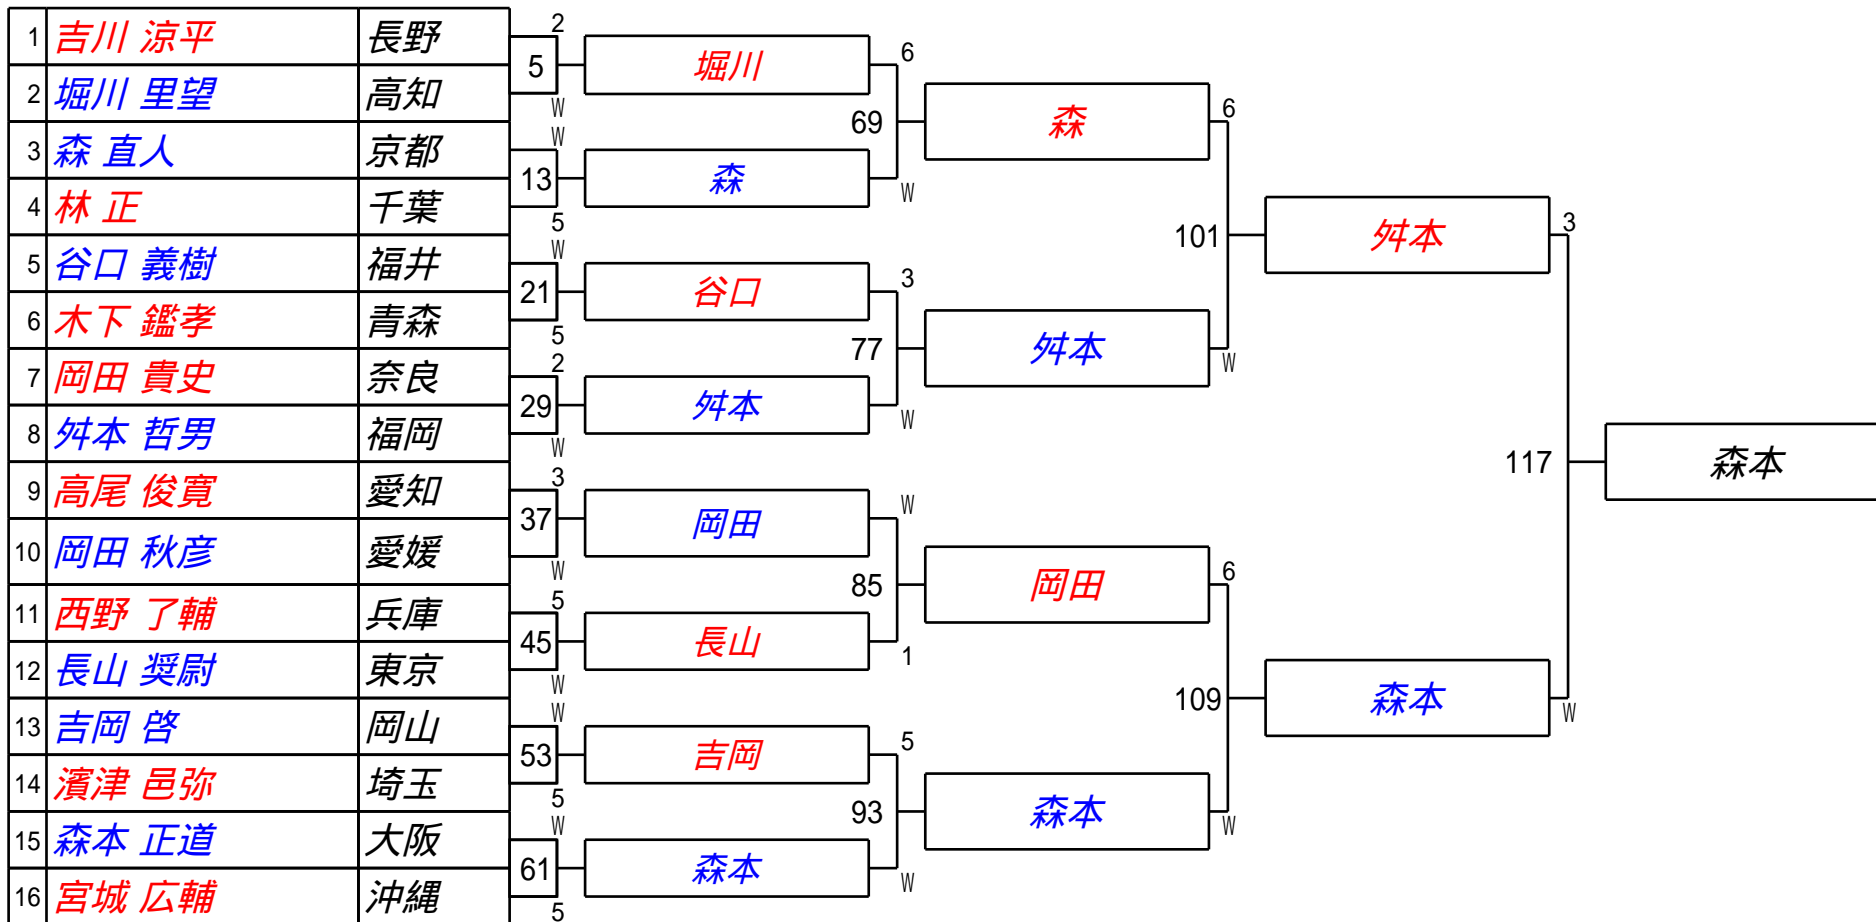

第38回全日本アマチュアインボ-ルB級選手権大会
3組

試合会場 あましんアルカイクホール
試合日付 2022.6.25.26

第38回全日本アマチュアインボ-ルB級選手権大会
4組

試合会場 あましんアルカイクホール
試合日付 2022.6.25.26

第38回全日本アマチュアインボ-ルB級選手権大会
5組

試合会場 あましんアルカイクホール
試合日付 2022.6.25.26

第38回全日本アマチュアインボ-ルB級選手権大会
6組