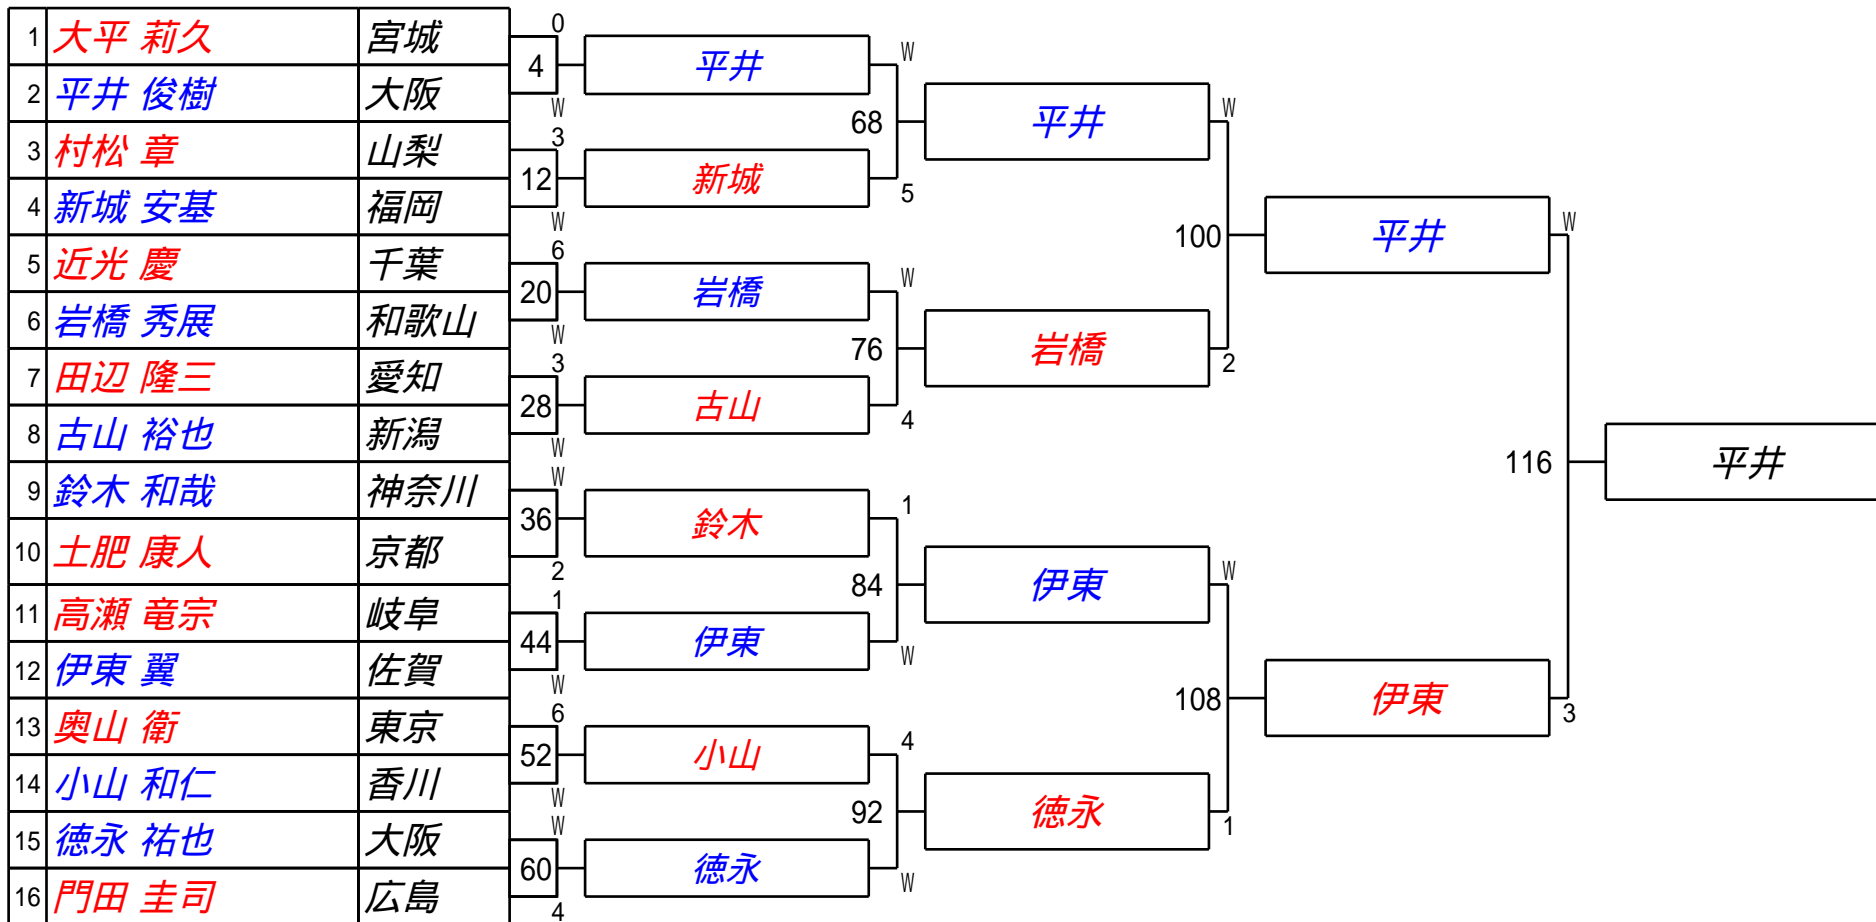

第38回全日本アマチュアインボ-ルB級選手権大会 決勝

試合会場 あましんアルカイクホール
 試合日付 2022.6.25.26

1組

第38回全日本アマチュアインボ-ルB級選手権大会

1組

試合会場 あましんアルカイクホール
 試合日付 2022.6.25.26

第38回全日本アマチュアインボ-ルB級選手権大会
2組

試合会場 あましんアルカイクホール
試合日付 2022.6.25.26

第38回全日本アマチュアインボ-ルB級選手権大会
3組

試合会場 あましんアルカイクホール
試合日付 2022.6.25.26

第38回全日本アマチュアインボ-ルB級選手権大会
4組

試合会場 あましんアルカイクホール
試合日付 2022.6.25.26

第38回全日本アマチュアインボ-ルB級選手権大会
5組

試合会場 あましんアルカイクホール
試合日付 2022.6.25.26

第38回全日本アマチュアインボ-ルB級選手権大会
6組