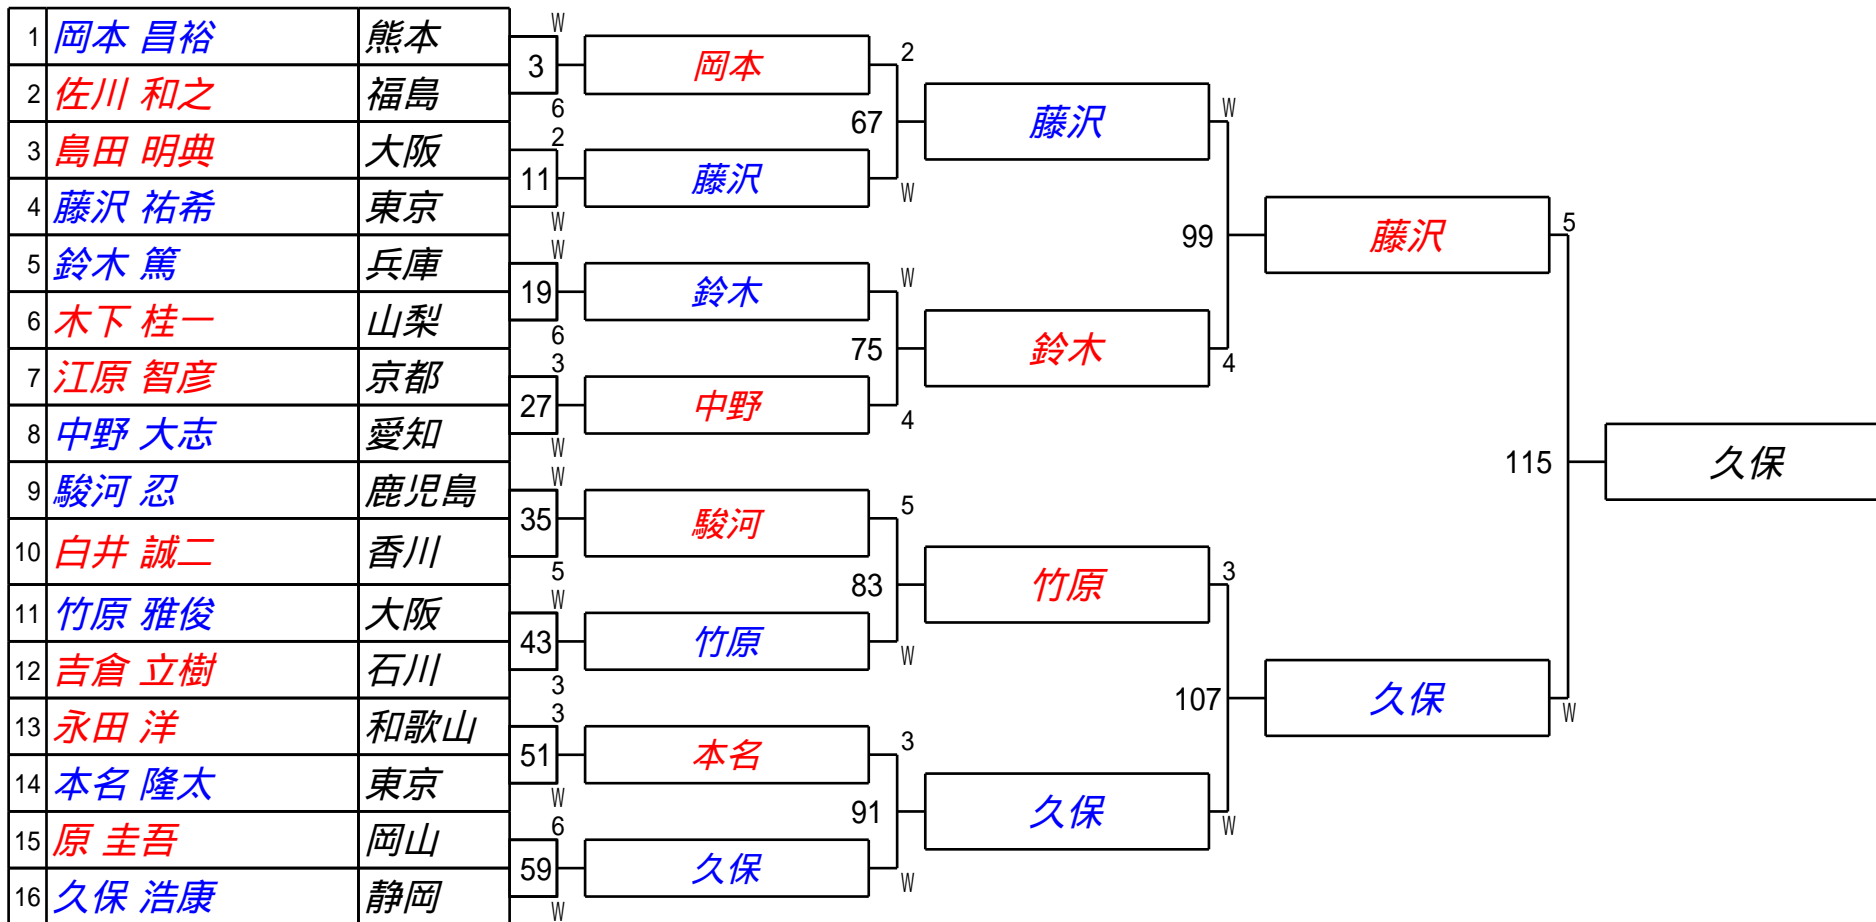

第38回全日本アマチュアインボ-ルB級選手権大会 決勝

試合会場 あましんアルカイクホール
 試合日付 2022.6.25.26

1組

第38回全日本アマチュアインボ-ルB級選手権大会

1組

試合会場 あましんアルカイクホール
 試合日付 2022.6.25.26

第38回全日本アマチュアインボ-ルB級選手権大会
2組

試合会場 あましんアルカイクホール
試合日付 2022.6.25.26

第38回全日本アマチュアインボ-ルB級選手権大会
3組

試合会場 あましんアルカイクホール
試合日付 2022.6.25.26

第38回全日本アマチュアインボ-ルB級選手権大会
4組

試合会場 あましんアルカイクホール
試合日付 2022.6.25.26

第38回全日本アマチュアインボ-ルB級選手権大会
5組

試合会場 あましんアルカイクホール
試合日付 2022.6.25.26

第38回全日本アマチュアインボ-ルB級選手権大会
6組